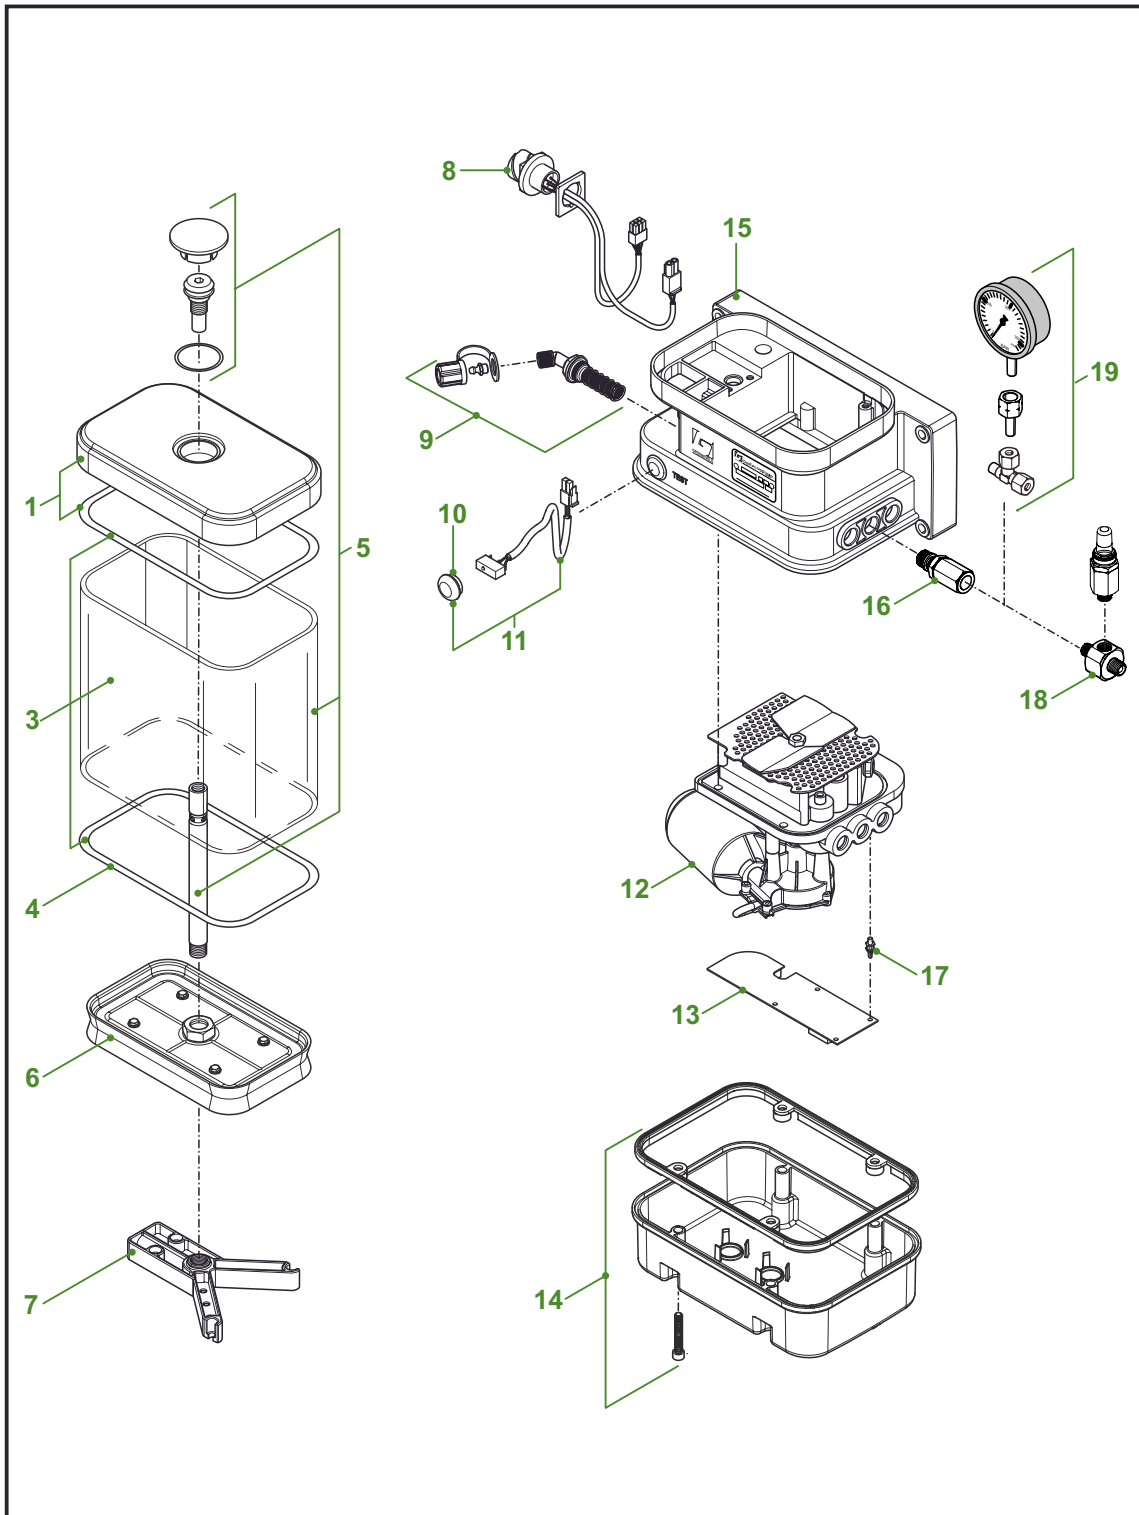

<i>Pos</i>	<i>P/n new</i>	<i>P/n old</i>	<i>Description</i>	<i>Pos</i>	<i>P/n new</i>	<i>P/n old</i>	<i>Description</i>
1	F116961	-	Bracket kit reservoir	13	F601392	-	Low level sensor
2	F604158	-	Screw + O-ring	14	F129104	-	Pump unit 24 Vdc
3	F103049	37501	Cover	15	F130186	-	Timer 12 / 24 Vdc
4	F110151	30601	O-ring	16	F112864	87701	Bottom cover
5	F121174	21417	Shaft 8 l reservoir	17	F112320	-	Pump body
6	F172535		Reservoir kit 8 liter	18	F112265	02816	Pump outlet plug
7	F117029	21517	Follower plate 8 l	19	F113672	02916	Pump outlet M12x1.5
8	F117037	-	Adapter 8L	20	F111296	88301	Timer clip
9	F129100	-	Cable harness	21	F112264	-	Plug
10	F118171	-	Grease filter kit	22	F129108	-	Pressure switch 300bar
11	F117253	87301	Push butt. test switch	23	F130205	-	Block swith cover kit
12	F170210		Test switch kit	24	F000715		O-ring