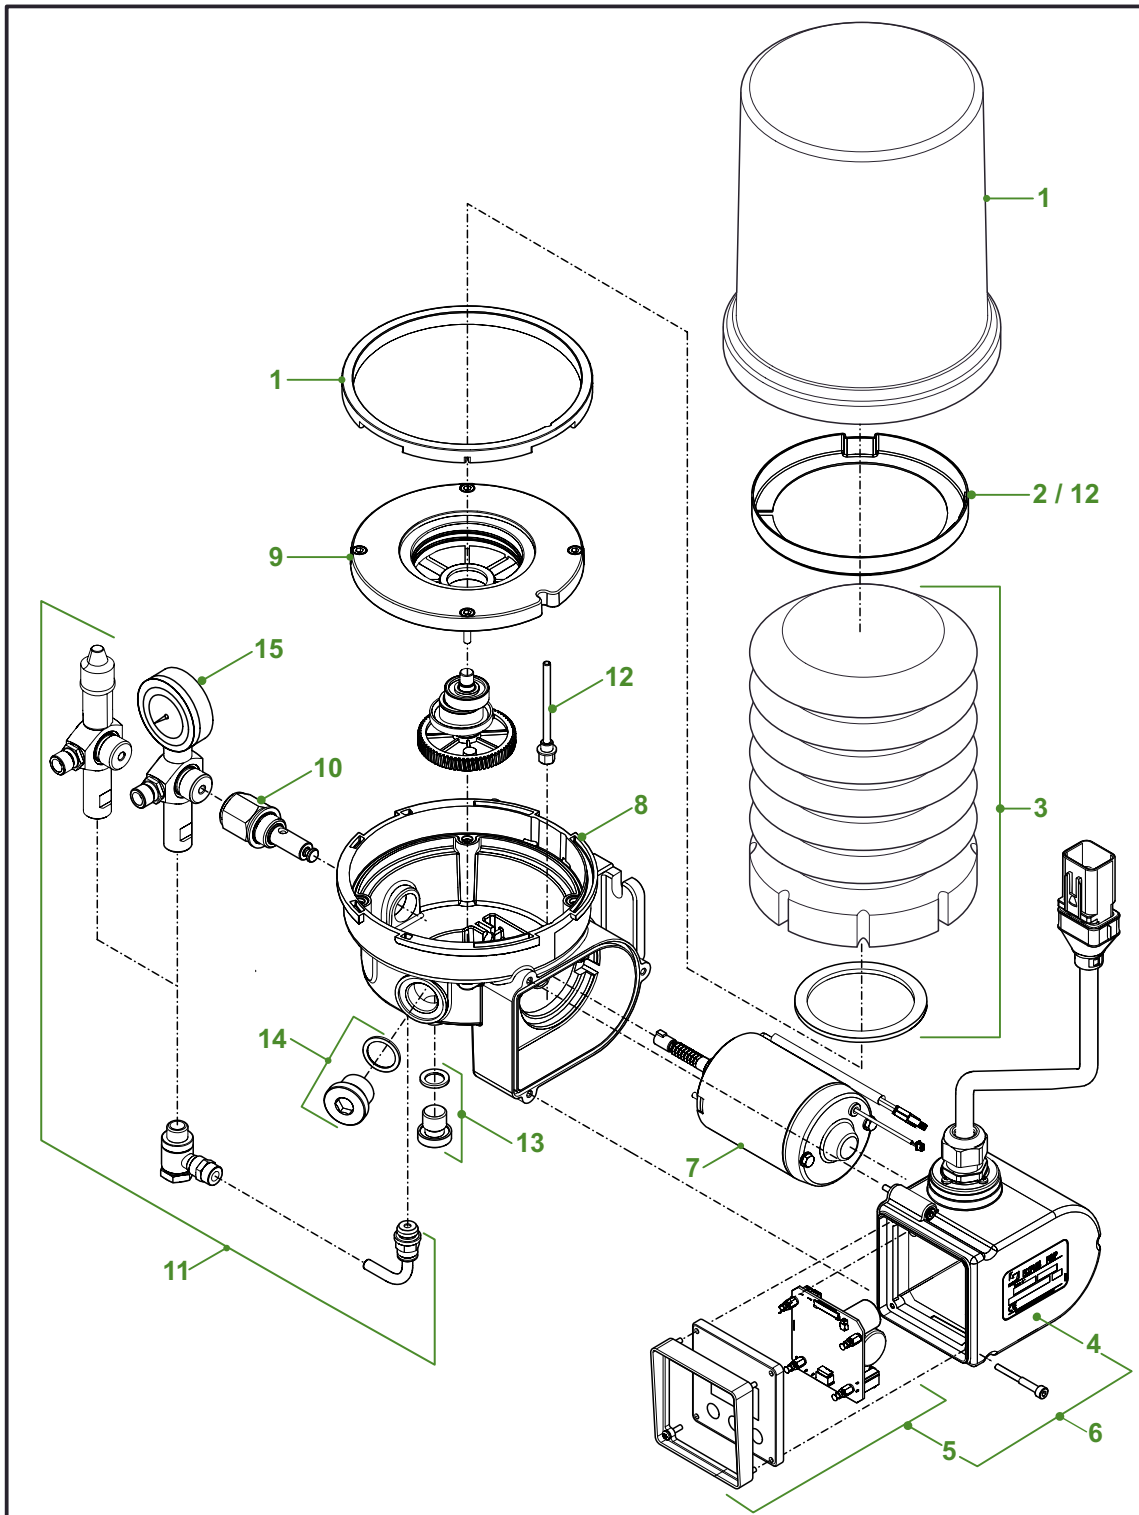

Release date: October 2016

1.5 EcoPlus pumps 1.7 liters

<i>P/n new</i>	<i>Version</i>	<i>Supply voltage</i>	<i>Capacity reservoir</i>	<i>Low level</i>	<i>Grease delivery</i>	<i>Maximum pressure</i>
F132007	Truck	12 Vdc	1.7 liters	Yes	0.25cc / stroke	275 bar
F132006	Truck	24 Vdc	1.7 liters	Yes	0.25cc / stroke	275 bar
F601991	Truck	12 Vdc	1.7 liters	No	0.25cc / stroke	275 bar
F601990	Truck	24 Vdc	1.7 liters	No	0.25cc / stroke	275 bar

<i>Pos</i>	<i>P/n new</i>	<i>P/n old</i>	<i>Description</i>	<i>Pos</i>	<i>P/n new</i>	<i>P/n old</i>	<i>Description</i>
1	F601196	-	Cartridge cover kit	10	F602640	-	Pump element No. 3
2	F131720	-	Level indicator ring		F603007	-	Pump element No. 4
3	F130827	-	Cartridge NLGI-2		F602996	-	Pump element No. 5
4	F605363		Motor cover truck	11	F605362	-	Manometer kit
5	F605364		Timer kit 12V / 24V		F132023		Pressure indicator kit
6	F601399		Complete timer	12	F603571	-	Low level indicator kit
7	F602644	-	Motor 12 Vdc	13	F130726	-	Plug M12x1.5
	F602645	-	Motor 24 Vdc	14	F130769	-	Plug M20x1.5
8	F131345	-	Pump body	15	F603000		Manometer
9	F129488	-	Pump upper flange				

Release date: October 2016