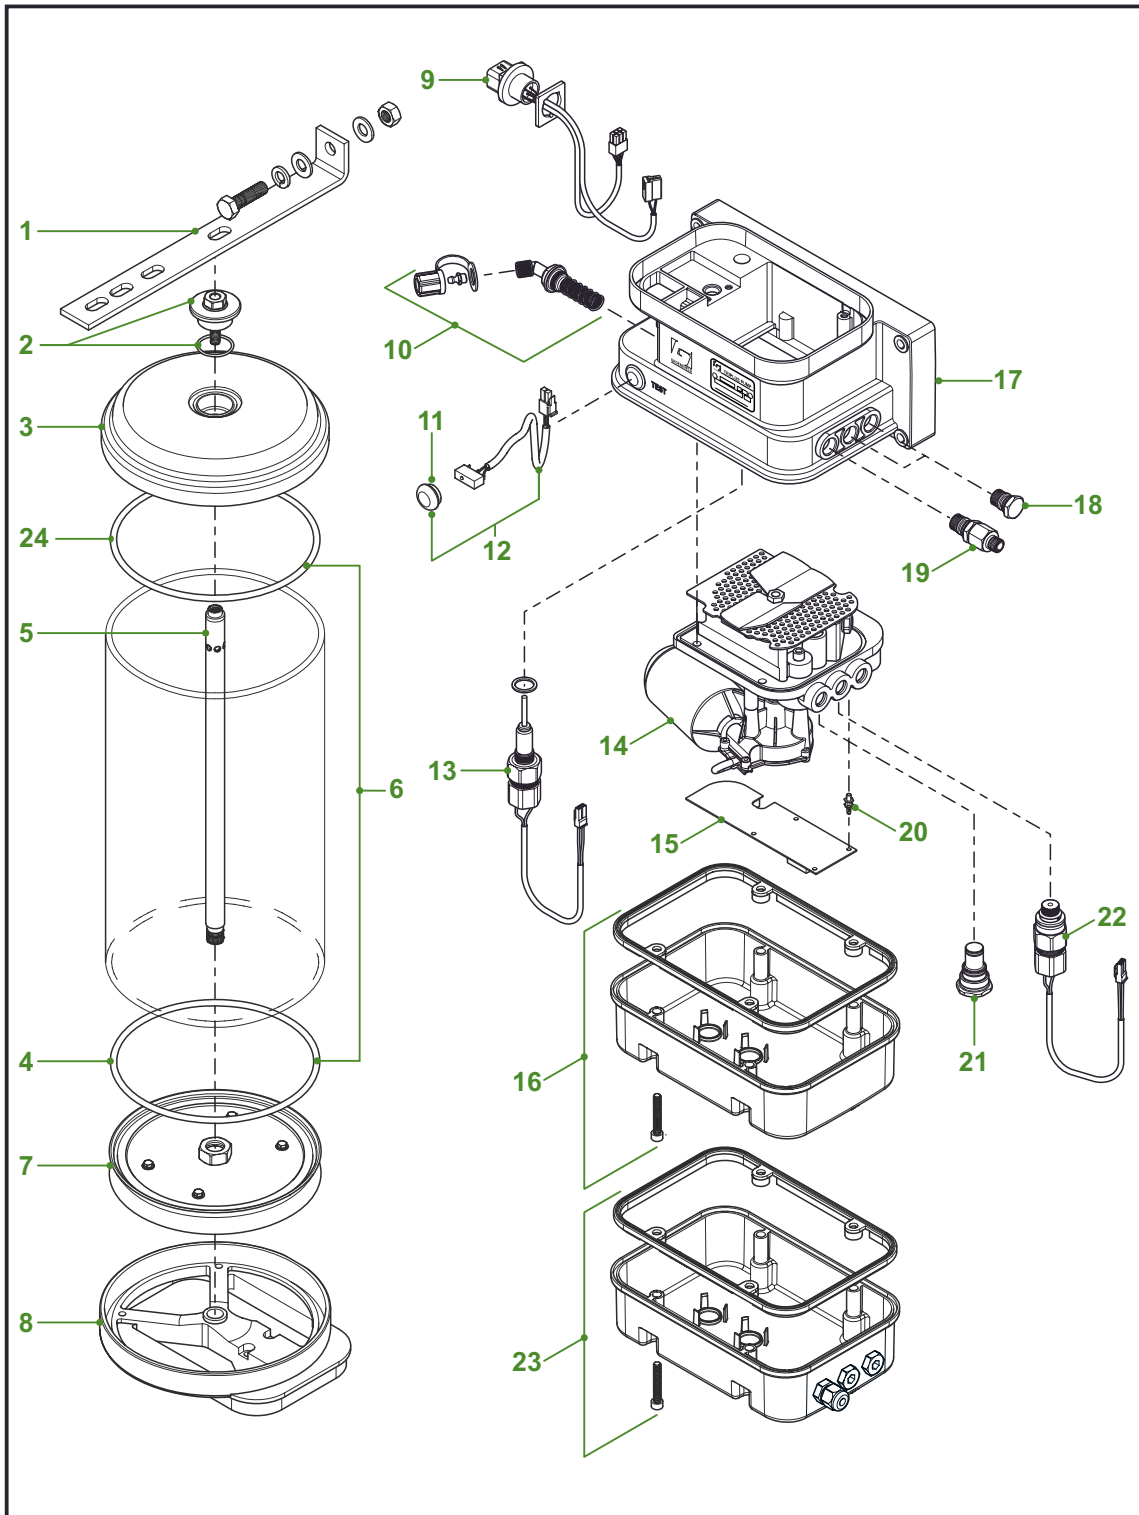

Release date: October 2016

1.3 TriPlus-3 truck pumps 8 liters

<i>P/n new</i>	<i>P/n old</i>	<i>Supply voltage</i>	<i>Capacity reservoir</i>	<i>Number of outlets</i>	<i>Grease delivery</i>	<i>Maximum pressure</i>
F129080	-	24 Vdc	8 liters	1	2.5 cc/min	275 bar

<i>Pos</i>	<i>P/n new</i>	<i>P/n old</i>	<i>Description</i>	<i>Pos</i>	<i>P/n new</i>	<i>P/n old</i>	<i>Description</i>
1	F116961	-	Bracket kit reservoir	13	F601392	-	Low level sensor
2	F604158	-	Screw + O-ring	14	F129104	-	Pump unit 24 Vdc
3	F103049	37501	Cover	15	F130186	-	Timer 12 / 24 Vdc
4	F110151	30601	O-ring	16	F112864	87701	Bottom cover
5	F121174	21417	Shaft 8 l reservoir	17	F112320	-	Pump body
6	F172535		Reservoir kit 8 liter	18	F112265	02816	Pump outlet plug
7	F117029	21517	Follower plate 8 l	19	F113672	02916	Pump outlet M12x1.5
8	F117037	-	Adapter 8L	20	F111296	88301	Timer clip
9	F129100	-	Cable harness	21	F112264	-	Plug
10	F118171	-	Grease filter kit	22	F129108	-	Pressure switch 300bar
11	F117253	87301	Push butt. test switch	23	F130205	-	Block swith cover kit
12	F170210		Test switch kit	24	F000715		O-ring